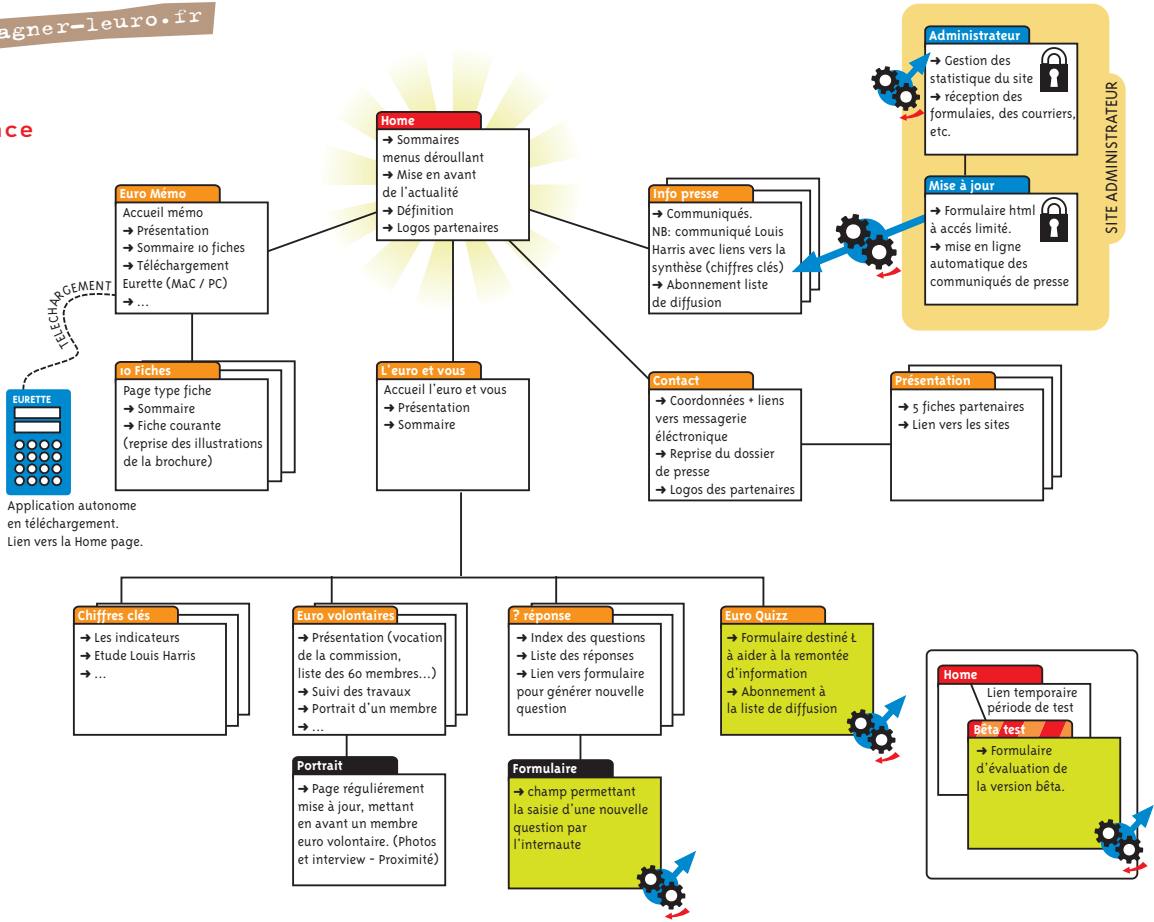

Arborescence

LEGENDE

- Home** (red box): Page accessible en permanence en un clic sur icône
- Orange box**: Pages accessible en permanence "en un clic" depuis les menus déroulants
- Stack of boxes**: Pages type d'arborescence pointant sur les pages similaires ou non détaillées
- Green box**: Pages comportant une action dynamique
- Gears icon**: Appel ressources serveur